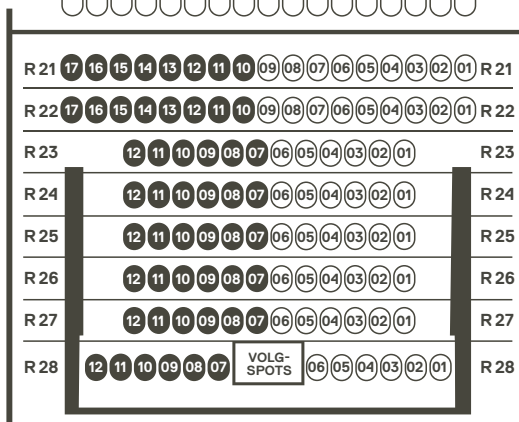

ZIJAANZICHT THEATERZAAL

INDELING THEATERZAAL

INDELING BALKON

E
INDELING E
 RIJ 21 T/M 22 - stoel 10 t/m 17
 RIJ 23 T/M 28 - stoel 07 t/m 12

F
INDELING F
 RIJ 21 T/M 22 - stoel 01 t/m 09
 RIJ 23 T/M 28 - stoel 01 t/m 06

Er is geen lift aanwezig in
 Het Speelhuis. Het balkon is
 bereikbaar via 57 traptreden.