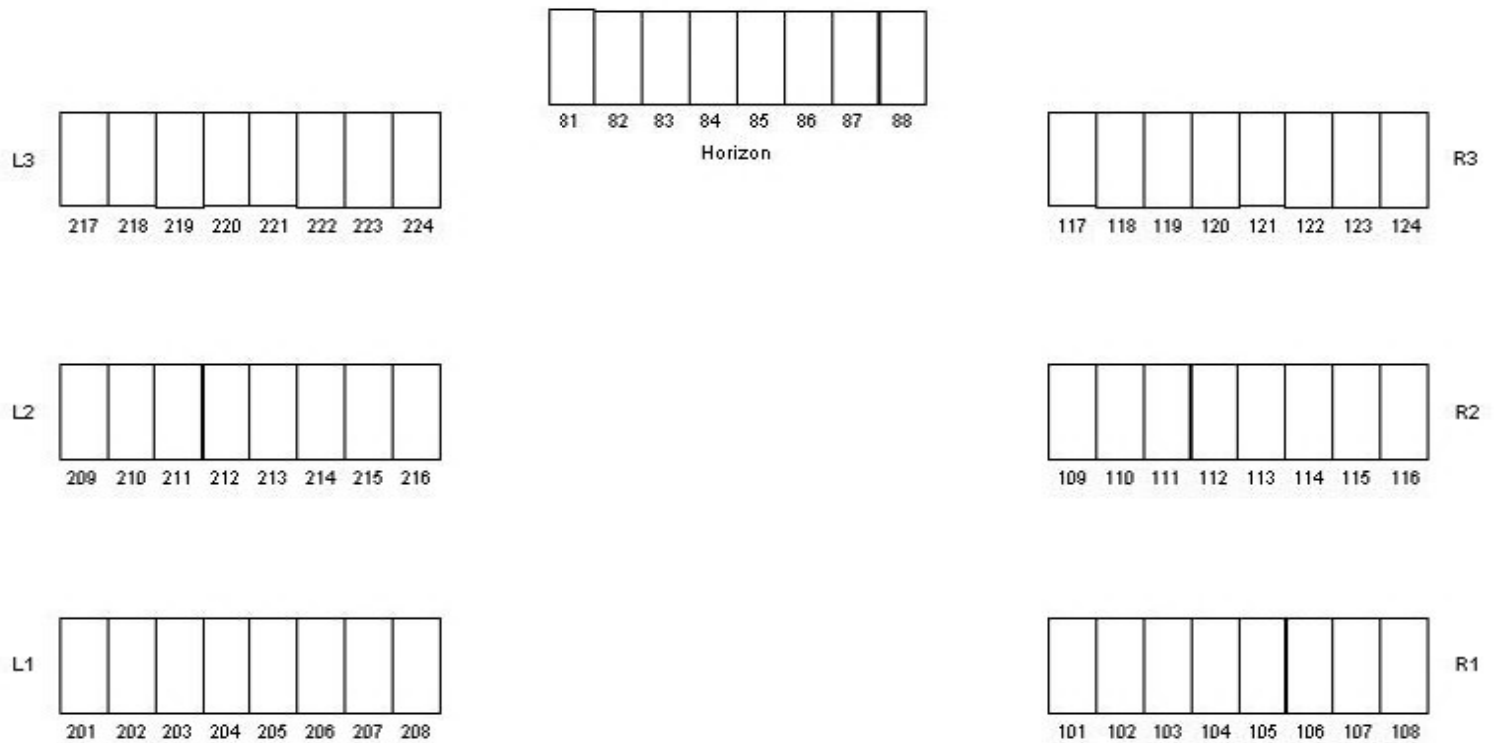

THEATER HET SPEELHUIS

Zaallicht 100@FL
Doeklicht 68 & 80
Paوزه gobo 67 & 79
Trappen 66 & 78
Zijbeuken 77 & 65
Hazer 200@FL

Op last van de brandweer kunnen de rookmelders maximaal 1 uur voor aanvang van de voorstelling worden uitgeschakeld.

Legenda:	
	Niethammer 1kw
	Niethammer 2kw
	ADB pc 1kw
	ADB pc 2kw
Kleuren Lee:	
019, 020, 025, 058, 071, 101, 103	
104, 105, 106, 107, 108, 109, 110	
111, 113, 115, 116, 117, 118, 119	
120, 122, 124, 126, 128, 132, 134	
135, 136, 138, 139, 141, 142, 147	
151, 152, 153, 156, 157, 158, 161	
164, 170, 176, 180, 181, 192, 195	
197, 200, 201, 202, 203, 204, 205	
207, 257, 323, 345, 525, 707, 738	
767, 795, Rosco 114