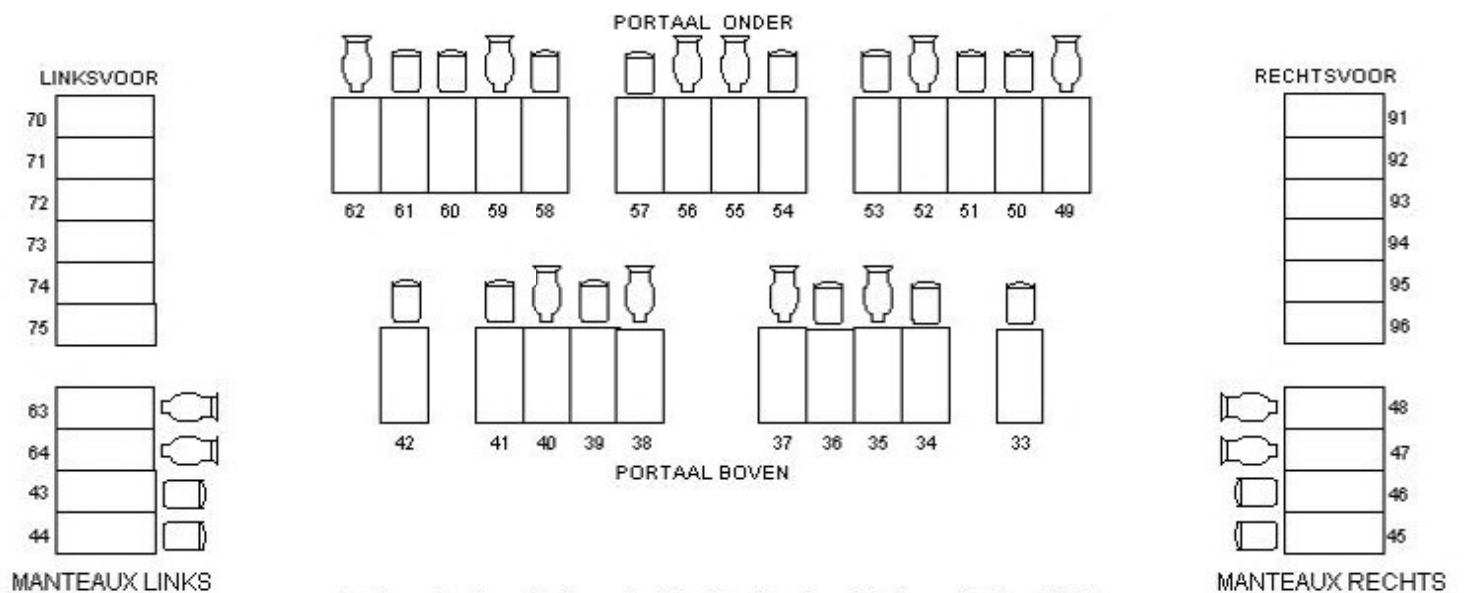

THEATER HET SPEELHUIS

Zaallicht 100@FL
Doeklicht 68 & 80
Paوزه gobo 67 & 79
Trappen 66 & 78
Zijbeuken 77 & 65
Hazer 200@FL

Op last van de brandweer kunnen de rookmelders maximaal 1 uur voor aanvang van de voorstelling worden uitgeschakeld.

Legenda:	
	Niethammer 1kw
	Niethammer 2kw
	ADB pc 1kw
	ADB pc 2kw
Kleuren Lee:	
019, 020, 025, 058, 071, 101, 103	
104, 105, 106, 107, 108, 109, 110	
111, 113, 115, 116, 117, 118, 119	
120, 122, 124, 126, 128, 132, 134	
135, 136, 138, 139, 141, 142, 147	
151, 152, 153, 156, 157, 158, 161	
164, 170, 176, 180, 181, 192, 195	
197, 200, 201, 202, 203, 204, 205	
207, 257, 323, 345, 525, 707, 738	
767, 795, Rosco 114	