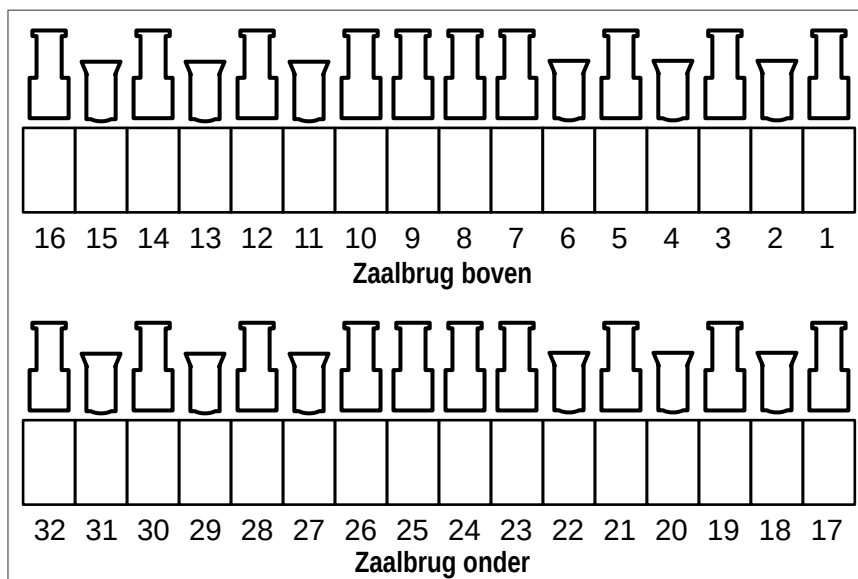

Kanalen huislicht	
Zaallicht	100
Doeklicht	68+80
Pauzegobo	67+79
Toneeltrappen	66+78
Zijbeuken lijst	77+65
Klein spelen	99

Hazer	
MDG ATMe (dmx values)	
Unit on (≥128)	150
Haze output	151
Haze on (≥128)	152
Fan	155

Op last van de brandweer kunnen de rookmelders maximaal 1 uur voor aanvang van de voorstelling worden uitgeschakeld.

Legenda	
	Niethammer 1kw
	Niethammer 2kw
	ADB pc 1kw
	ADB pc 2kw

Kleurenfilters	
LEE: 019, 020, 025, 058, 071, 101, 103, 104, 105, 106, 107, 108, 109, 110, 111, 113, 115, 116, 117, 118, 119, 120, 122, 124, 126, 128, 132, 147, 151, 152, 153, 156, 157, 158, 161, 164, 170, 176, 180, 181, 192, 195, 197, 200, 201, 202, 203, 204, 205, 207, 257, 323, 345, 524, 707, 738, 767, 795	
ROSCO: 114	